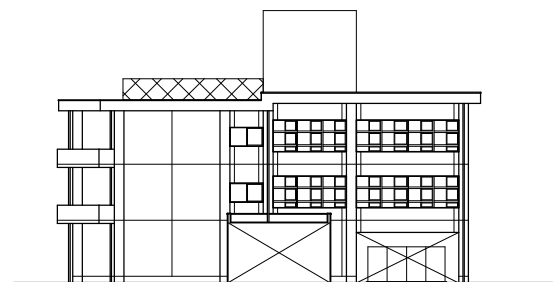

議案第8号 八松小学校校舎棟外壁等改修工事

案内図 1/5,000

議案第8号 八松小学校校舎棟外壁等改修工事

工事場所
 (校舎棟・旧校舎・機械室・給食調理室
 渡り廊下(旧校舎)・渡り廊下(屋内運動場))

配置図 1/1,000

議案第 8 号 八松小学校校舎棟外壁等改修工事

1 階平面図 1/500

議案第 8 号 八松小学校校舎棟外壁等改修工事

屋上平面図 1/500

議案第 8 号 八松小学校校舎棟外壁等改修工事

校舎棟南立面図 1/500

校舎棟西立面図 1/500

校舎棟東立面図 1/500

校舎棟北立面図 1/500