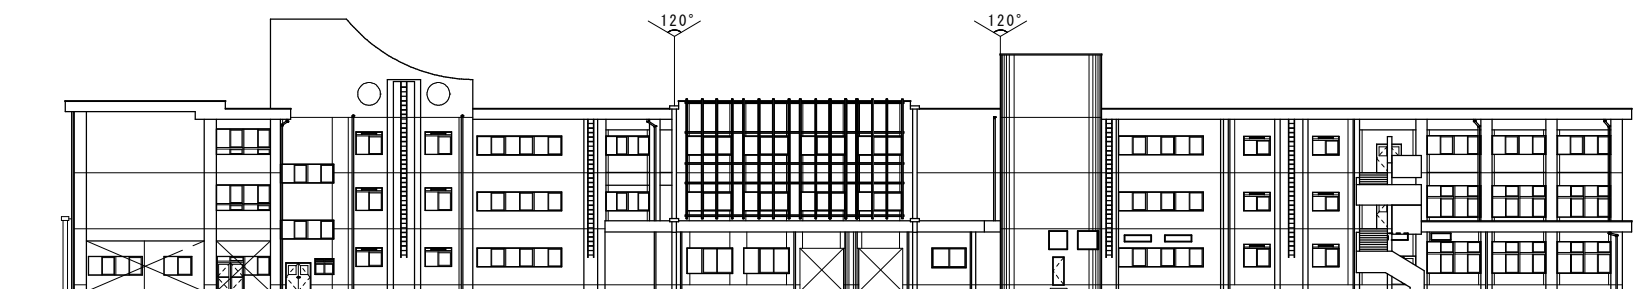

屋上平面図 1/500

議案第 8 号 八松小学校校舎棟外壁等改修工事

校舎棟南立面図 1/500

校舎棟西立面図 1/500

校舎棟東立面図 1/500

校舎棟北立面図 1/500