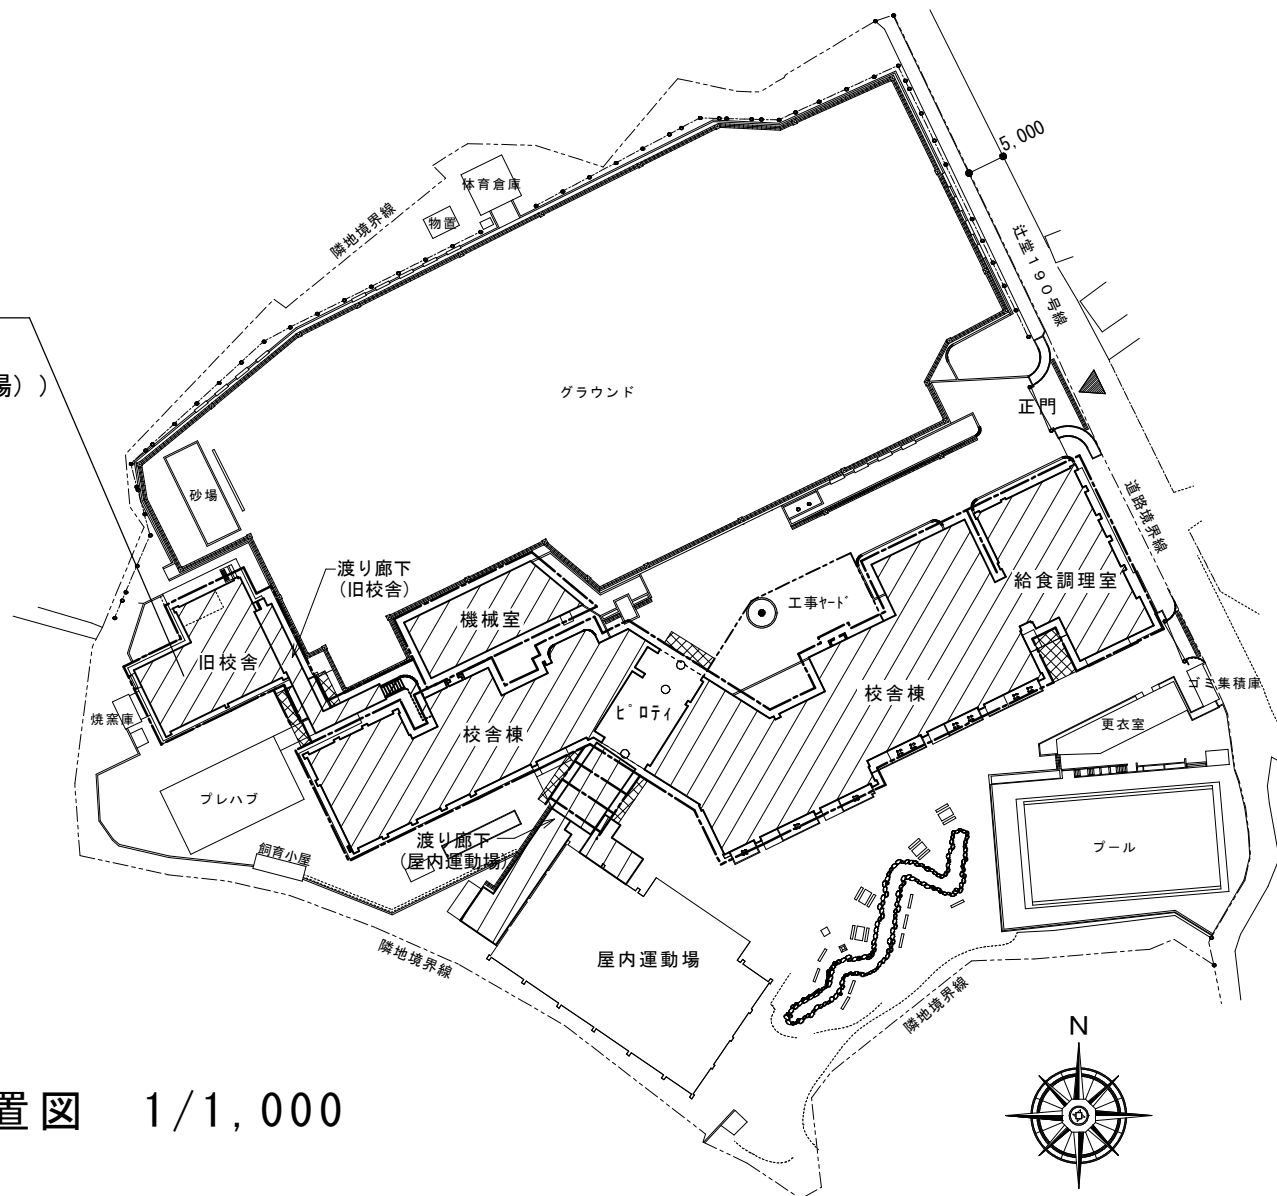

議案第8号 八松小学校校舎棟外壁等改修工事

案内図 1/5,000

議案第8号 八松小学校校舎棟外壁等改修工事

工事場所
 (校舎棟・旧校舎・機械室・給食調理室
 渡り廊下(旧校舎)・渡り廊下(屋内運動場))

配置図 1/1,000

議案第 8 号 八松小学校校舎棟外壁等改修工事

1 階平面図 1/500

議案第 8 号 八松小学校校舎棟外壁等改修工事

屋上平面図 1/500

議案第 8 号 八松小学校校舎棟外壁等改修工事

校舎棟南立面図 1/500

校舎棟西立面図 1/500

校舎棟東立面図 1/500

校舎棟北立面図 1/500