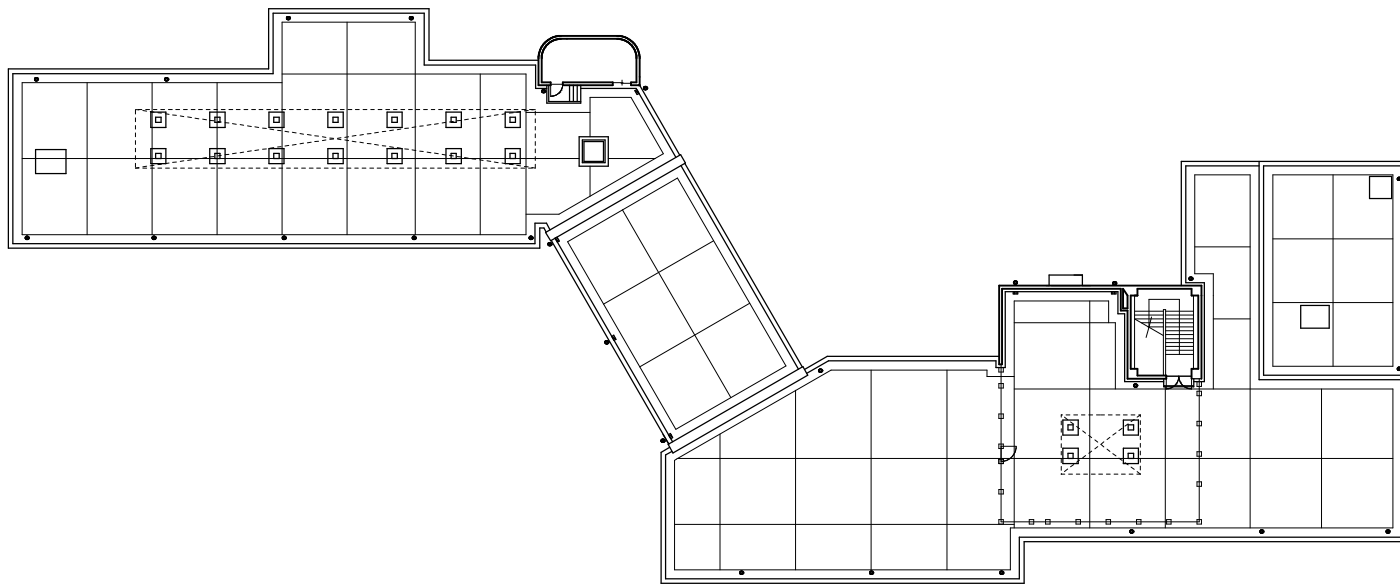

議案第8号 八松小学校校舎棟外壁等改修工事

案内図 1/5,000

議案第8号 八松小学校校舎棟外壁等改修工事

工事場所
 (校舎棟・旧校舎・機械室・給食調理室
 渡り廊下(旧校舎)・渡り廊下(屋内運動場))

配置図 1/1,000

議案第 8 号 八松小学校校舎棟外壁等改修工事

1 階平面図 1/500

議案第 8 号 八松小学校校舎棟外壁等改修工事

屋上平面図 1/500

議案第 8 号 八松小学校校舎棟外壁等改修工事

校舎棟南立面図 1/500

校舎棟西立面図 1/500

校舎棟東立面図 1/500

校舎棟北立面図 1/500