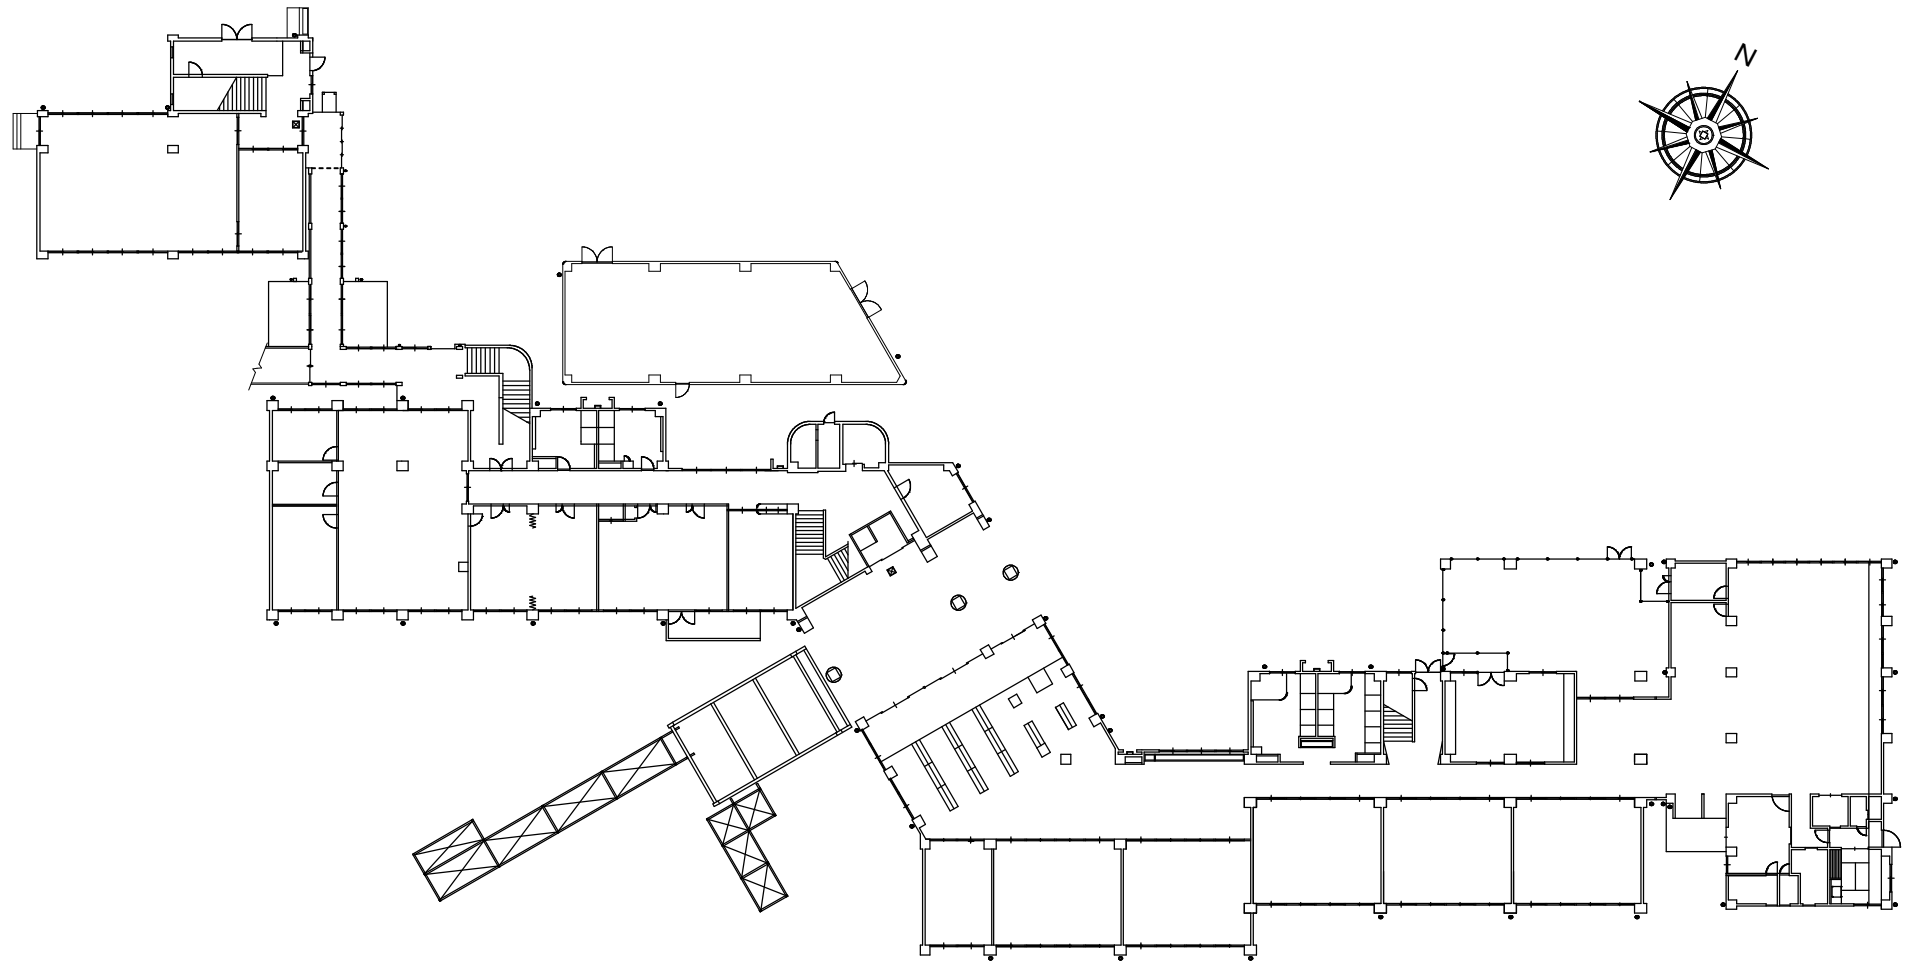

議案第8号 八松小学校校舎棟外壁等改修工事

案内図 1/5,000

議案第8号 八松小学校校舎棟外壁等改修工事

工事場所
 (校舎棟・旧校舎・機械室・給食調理室
 渡り廊下(旧校舎)・渡り廊下(屋内運動場))

配置図 1/1,000

議案第 8 号 八松小学校校舎棟外壁等改修工事

1 階平面図 1/500

議案第 8 号 八松小学校校舎棟外壁等改修工事

屋上平面図 1/500

議案第 8 号 八松小学校校舎棟外壁等改修工事

校舎棟南立面図 1/500

校舎棟西立面図 1/500

校舎棟東立面図 1/500

校舎棟北立面図 1/500