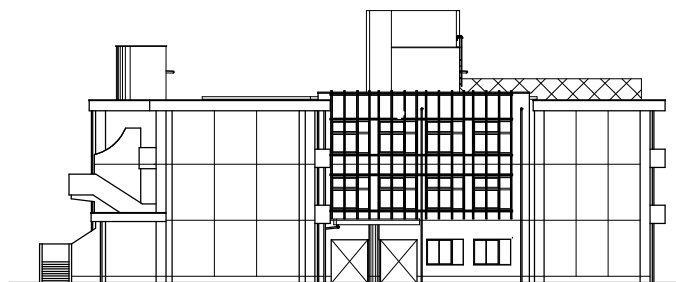

議案第8号 八松小学校校舎棟外壁等改修工事

案内図 1/5,000

議案第8号 八松小学校校舎棟外壁等改修工事

工事場所
 (校舎棟・旧校舎・機械室・給食調理室
 渡り廊下(旧校舎)・渡り廊下(屋内運動場))

配置図 1/1,000

議案第 8 号 八松小学校校舎棟外壁等改修工事

1 階平面図 1/500

議案第 8 号 八松小学校校舎棟外壁等改修工事

屋上平面図 1/500

議案第 8 号 八松小学校校舎棟外壁等改修工事

校舎棟南立面図 1/500

校舎棟西立面図 1/500

校舎棟東立面図 1/500

校舎棟北立面図 1/500