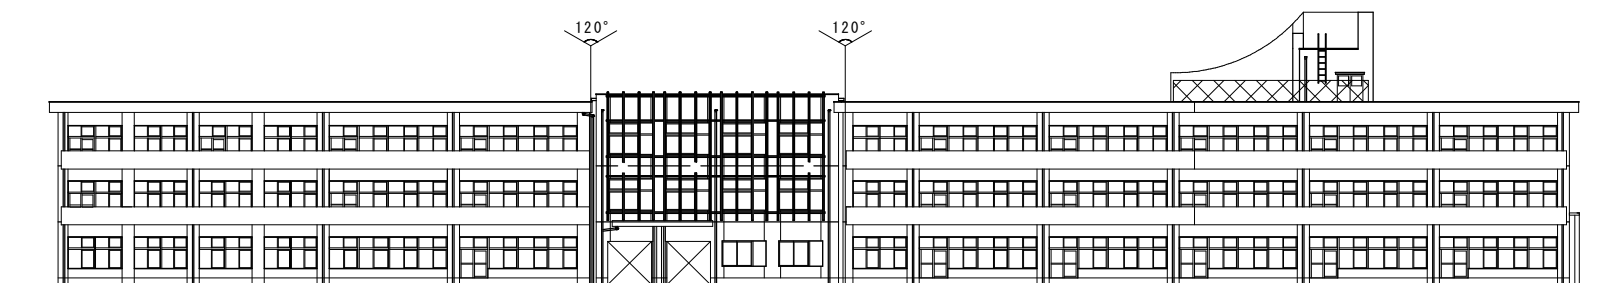

議案第8号 八松小学校校舎棟外壁等改修工事

案内図 1/5,000

議案第8号 八松小学校校舎棟外壁等改修工事

工事場所
 (校舎棟・旧校舎・機械室・給食調理室
 渡り廊下(旧校舎)・渡り廊下(屋内運動場))

配置図 1/1,000

議案第 8 号 八松小学校校舎棟外壁等改修工事

1 階平面図 1/500

議案第 8 号 八松小学校校舎棟外壁等改修工事

屋上平面図 1/500

議案第 8 号 八松小学校校舎棟外壁等改修工事

校舎棟南立面図 1/500

校舎棟西立面図 1/500

校舎棟東立面図 1/500

校舎棟北立面図 1/500